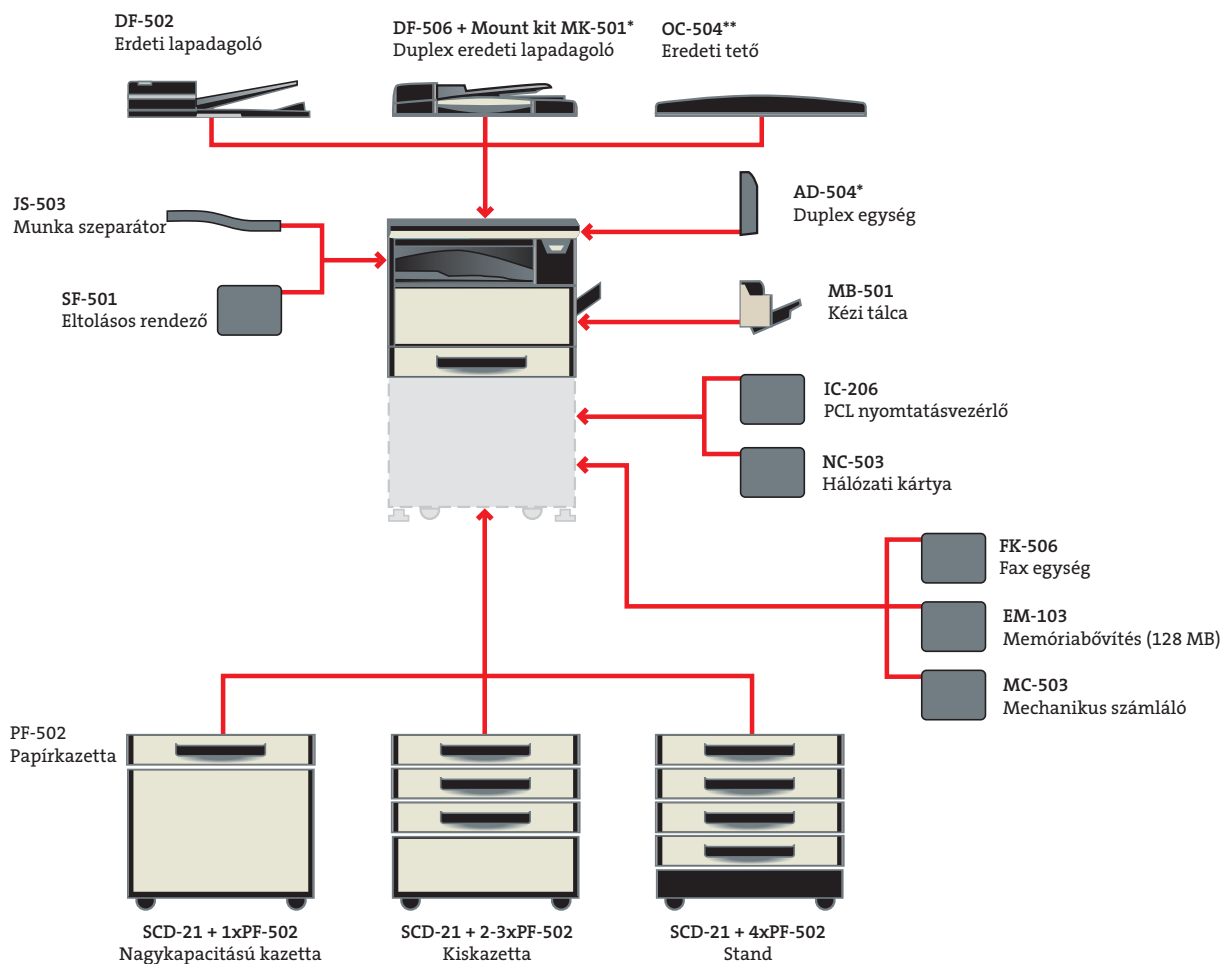

* csak az ineo 213-nál
** standard az ineo 163-nál