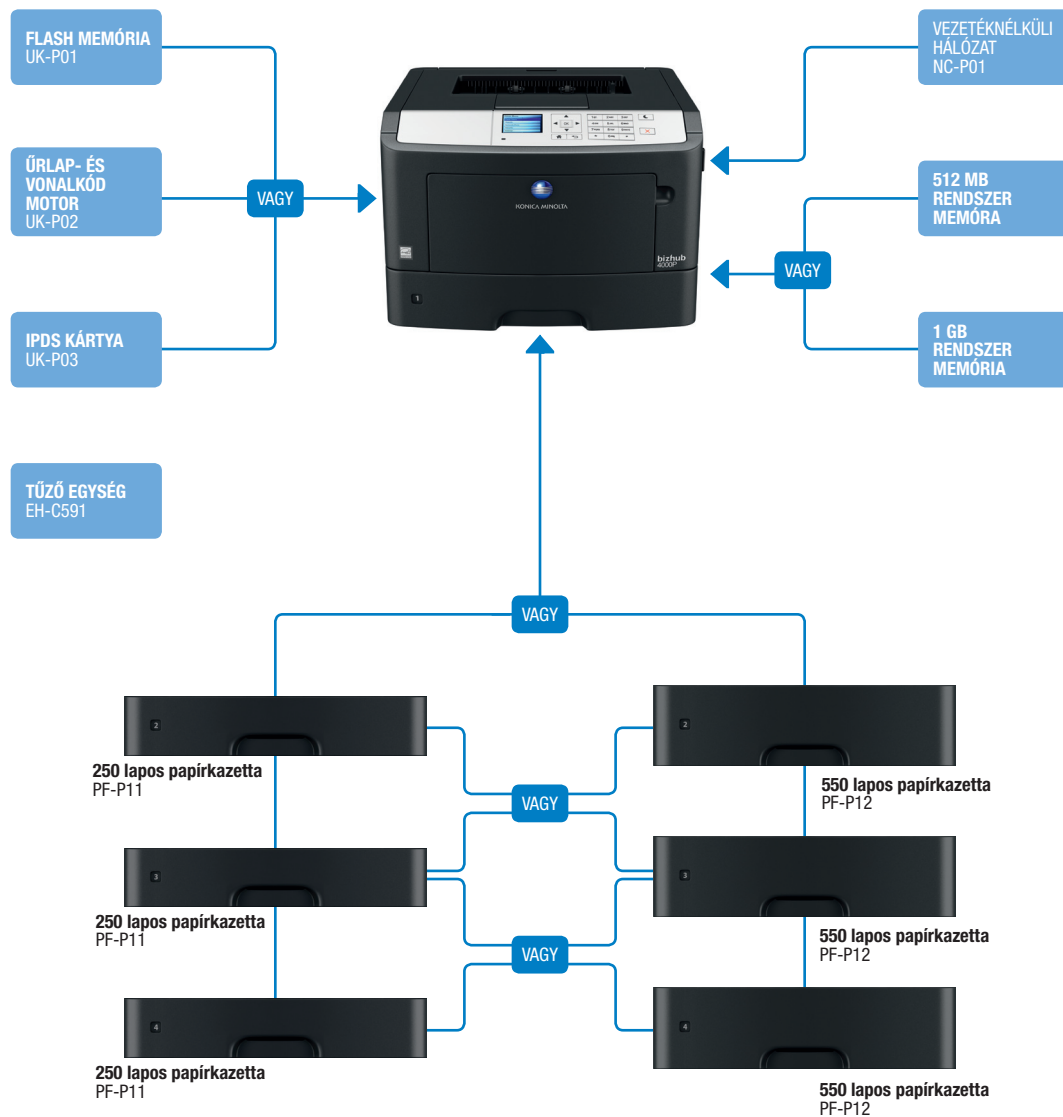

KONICA MINOLTA

bizhub 4000P

✍ Fekete-fehér A4 nyomtató

✍ 40 lap/perc

✍ Funkcionalitás

Nyomtatás

- Fekete-fehér
- PCL/PS
- Helyi/Hálózati

Technológia

EMPERON™	SIMITRI® HD TONER	IWS	OPEN API	i-OPTION	CSRC
X	X	X	X	X	✓

Kiegészítők

Finishelési opciók

Duplex

Jellemzők (alapgép és opcionális kiegészítők)

bizhub 4000P	Fekete-fehér lézeryomtató 40 lap/perc sebességgel. Ethernet Gigabit hálózat, PCL 5/6, PostScript 3 és XPS támogatás. 250 lapos papírkapacitás és 100 lapos kézi lapadagoló. Papírméreték A6 - A4 és 60 – 163 g/m ² . Max. 1,28 GB memória
PF-P11 Papírkazetta	A5–A4, 250 lap, 60–120 g/m ²
PF-P12 Papírkazetta	A5–A4, 550 lap, 60–120 g/m ²
512 MB rendszer memória	Memória bővítés a gyorsabb feldolgozás érdekében

1 GB rendszer memória	Memória bővítés a gyorsabb feldolgozás érdekében
UK-P01 Flash memória	256 MB méretű flash memória betűkészletek letöltésére
UK-P02 Úrlap és vonalkód motor	Elektronikus úrlapokhoz és vonalkódokhoz
UK-P03 IPDS kártya	Kompatibilitás IPDS nyomtatáshoz
NC-P01 Vezetéknélküli hálózat	Vezetéknélküli hálózati adapter
EH-C591 Tűző egység	Külső elektromos tűző; max. 50 lap tűzése

RENDSZER TULAJDONSÁGOK

Rendszer memória	256 MB 1,28 GB (opcionális)
Interfész	10-Base-T/100-Base-TX/1,000-Base-T Ethernet USB 2.0
Network protocols	TCP/IP (IPv4 / IPv6); AppleTalk (EtherTalk); TCP; UDP
Printable paper size	A6–A4, egyedi papírméreték
Printable paper weight	60–163 g/m ²
Papírkapacitás	Standard: 350 lap Max. 2000 lap
Papírkazetta 1	250 lap, A6–A4, 60–120 g/m ²
Papírkazetta 2 (opcionális)	250 vagy 550 lap, A5–A4, 60–120 g/m ²
Papírkazetta 3 (opcionális)	250 vagy 550 lap, A5–A4, 60–120 g/m ²
Papírkazetta 4 (opcionális)	250 vagy 550 lap, A5–A4, 60–120 g/m ²
Kézi tálcá	100 lap, A6–A4, egyedi méretek, 60–163 g/m ²
Automatikus duplexelő	A4; 60–90 g/m ²
Kimeneti kapacitás	Max. 150 lap
Energiaszükséglet	220–240 V / 50/60 Hz Kevesebb, mint 600 W
Méreték (szé. x mé. x ma.)	399 x 382 x 263 mm
Súly	Kb. 15 kg