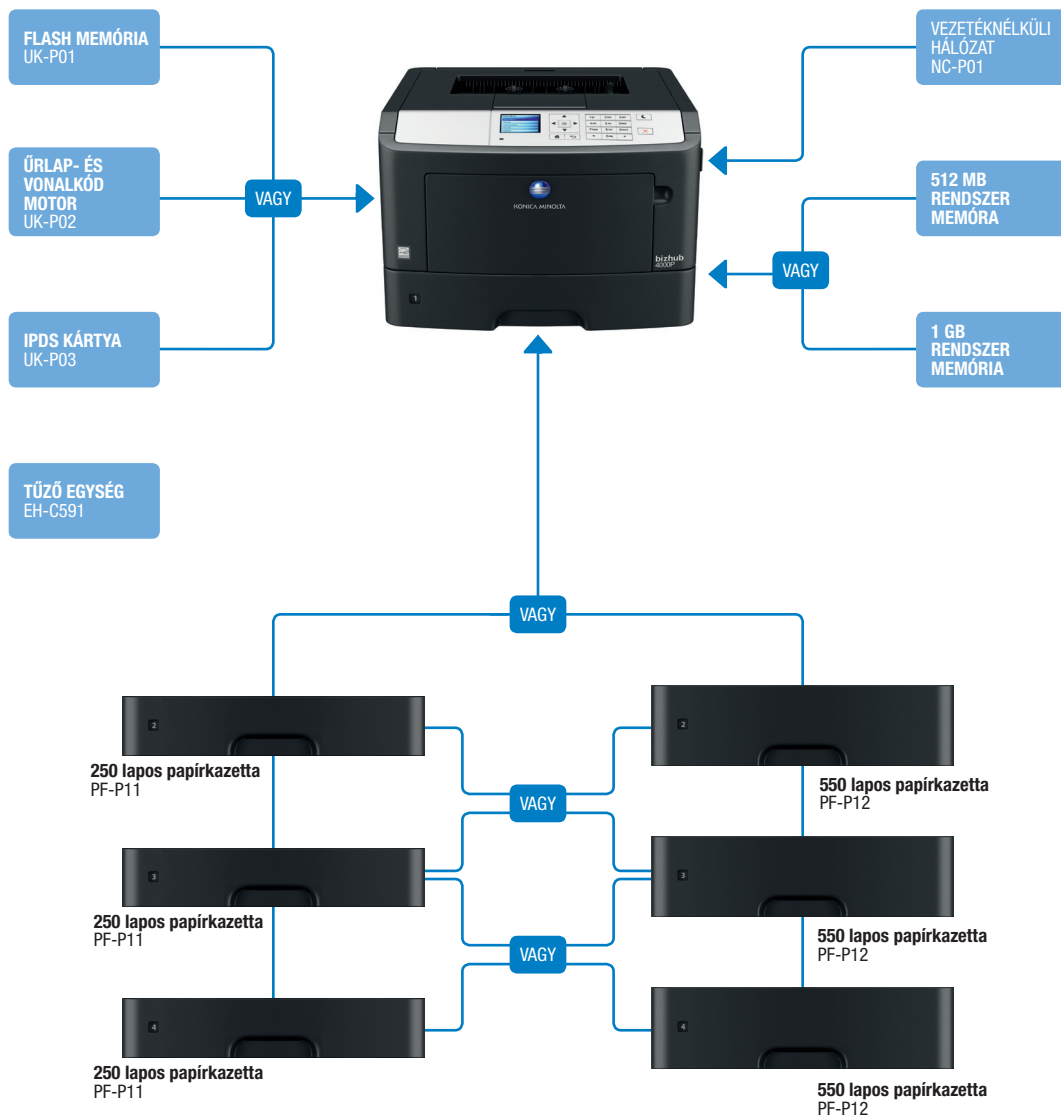

KONICA MINOLTA

bizhub 4700P

✎ Fekete-fehér A4 nyomtató

✎ 47 lap/perc

✎ Funkcionalitás

Nyomtatás

- Fekete-fehér
- PCL/PS
- Helyi/Hálózati

Technológia

EMPERON™	SIMITRI® HD TONER	IWS	OPEN API	i-OPTION	CSRC
X	X	X	X	X	✓

Kiegészítők

Finishelési opciók

Duplex

Jellemzők (alapgép és opcionális kiegészítők)

bizhub 4000P	Fekete-fehér lézernyomtató 47 lap/perc sebességgel. Ethernet Gigabit hálózat, PCL 5/6, PostScript 3 és XPS támogatás. 550 lapos papírkapacitás és 100 lapos kézi lapadagoló. Papírméreték A6 - A4 és 60 – 163 g/m ² . Max. 1,28 GB memória
PF-P11 Papírkazetta	A5–A4, 250 lap, 60–120 g/m ²
PF-P12 Papírkazetta	A5–A4, 550 lap, 60–120 g/m ²
512 MB rendszer memória	Memória bővítés a gyorsabb feldolgozás érdekében

1 GB rendszer memória	Memória bővítés a gyorsabb feldolgozás érdekében
UK-P01 Flash memória	256 MB méretű flash memória betűkészletek letöltésére
UK-P02 Űrlap és vonalkód motor	Elektronikus űrlapokhoz és vonalkódokhoz
UK-P03 IPDS kártya	Kompatibilitás IPDS nyomtatáshoz
NC-P01 Vezetéknélküli hálózat	Vezetéknélküli hálózati adapter
EH-C591 Tűző egység	Külső elektromos tűző; max. 50 lap tűzése

RENDSZER TULAJDONSÁGOK

Rendszer memória	256 MB 1,28 GB (opcionális)
Interfész	10-Base-T/100-Base-TX/1,000-Base-T Ethernet USB 2.0
Network protocols	TCP/IP (IPv4 / IPv6); AppleTalk (EtherTalk); TCP; UDP
Printable paper size	A6–A4, egyedi papírméreték
Printable paper weight	60–163 g/m ²
Papírkapacitás	Standard: 650 lap Max. 2300 lap
Papírkazetta 1	550 lap, A6–A4, 60–120 g/m ²
Papírkazetta 2 (opcionális)	250 vagy 550 lap, A5–A4, 60–120 g/m ²
Papírkazetta 3 (opcionális)	250 vagy 550 lap, A5–A4, 60–120 g/m ²
Papírkazetta 4 (opcionális)	250 vagy 550 lap, A5–A4, 60–120 g/m ²
Kézi tálcá	100 lap, A6–A4, egyedi méretek, 60–163 g/m ²
Automatikus duplexelő	A4; 60–90 g/m ²
Kimeneti kapacitás	Max. 250 lap
Energiaszükséglet	220–240 V / 50/60 Hz Kevesebb, mint 640 W
Méreték (szé. x mé. x ma.)	399 x 382 x 306 mm
Súly	Kb. 16 kg